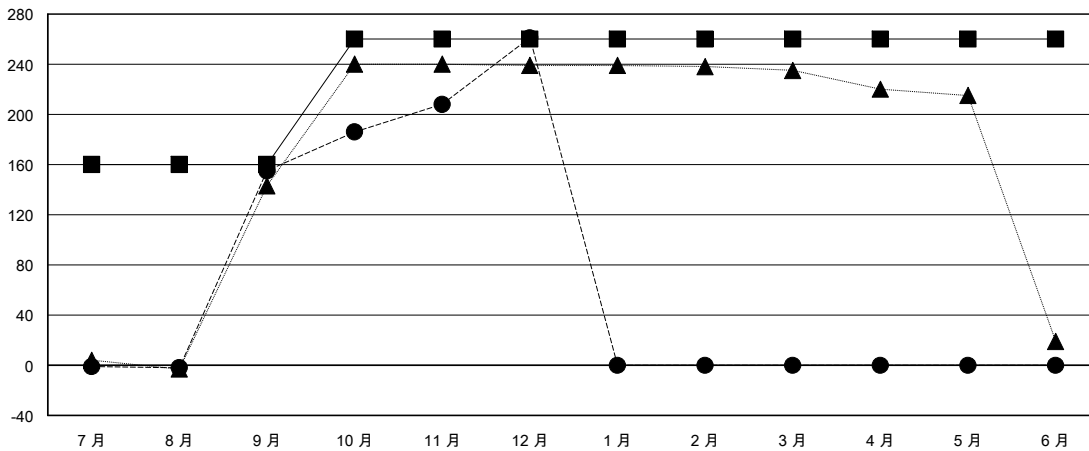

MONTHLY MEMBERSHIP PROGRESS REPORT

District 387

Results as of: 12/31/2023

GMT:

地点 CHINA

GMT宪章区

分会			
成果 2023-2024			
季	新分会目标	新会	会员流失的分会
7月/8月/9月	5	0	0
10月/11月/12月	0	1	0
1月/2月/3月	0	0	0
4月/5月/6月	0	0	0

位会员@每位须缴			
成果 2023-2024			
季	会员净增长目标	实际会员增长数	实际退会会员 (包括转会)
7月/8月/9月	160	163	4
10月/11月/12月	100	115	6
1月/2月/3月	0	0	0
4月/5月/6月	0	0	0

目标与实际新会累积

目标和实际会员累积

已取消的分会: 0	48 CLUBS OF 74 增添1位或以上的新会员	性别分布	
		男	911 (61.80%)
放弃的会员		女	563 (38.20%)
过世 0	点击这里取得累计会员数据	总计家庭单位会员数 91	
分会已取消 0		支付减半会费的家庭会员 46	
其他 10			
总计 10			